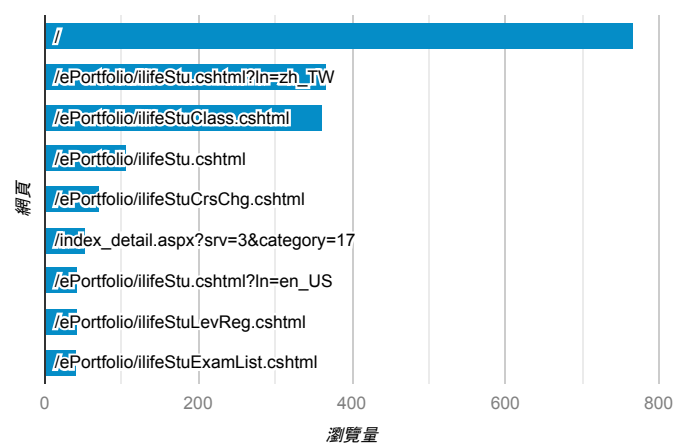

報表03_內容

2019年9月2日 - 2019年9月8日

所有使用者
100.00% 個工作階段

網頁載入平均需時 (秒)

網頁載入平均需時 (秒)和瀏覽量 (依 網頁 分組)

網頁	平均網頁載入時間 (秒)	瀏覽量
/index_detail_share.cshtml?id=E8D683EDFFD19B6A	9.29	2
/ePortfolio/ilifeLib.cshtml?ln=zh_TW	1.81	28
/ePortfolio/ilifeLib.cshtml	1.73	24
/	1.73	766
/index_detail.aspx?srv=3&category=17	1.69	53
/index_detail.cshtml?srv=3&category=10	1.69	18
/ePortfolio/ilifeStu.cshtml?ln=zh_TW	1.44	368
/index_detail.cshtml?srv=3&category=14	1.12	4
/index_detail_share.aspx?id=A2A5C34118E862DC	1.06	1
/ePortfolio/ilifeStuExamList.cshtml	1.00	42

網頁載入平均需時 (秒) (依瀏覽器分組)

瀏覽器	平均網頁載入時間 (秒)
Chrome	2.50
Safari	1.05
Internet Explorer	0.71

瀏覽量 (依網頁分組)

造訪和新造訪率 (依 關鍵字 分組)

關鍵字	工作階段	新工作階段百分比
(not provided)	405	85.68%
學習規劃	1	100.00%