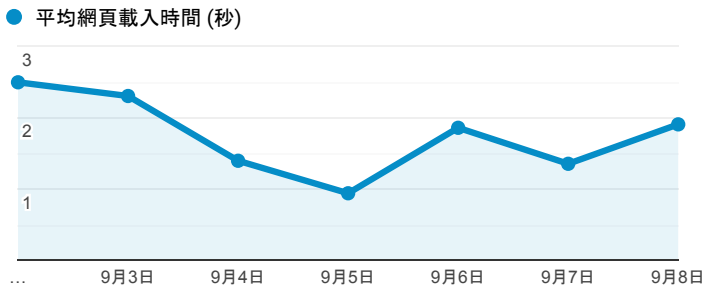

報表03_內容

2019年9月2日 - 2019年9月8日

所有使用者
100.00% 個工作階段

網頁載入平均需時 (秒)

網頁載入平均需時 (秒)和瀏覽量 (依 網頁 分組)

網頁	平均網頁載入時間 (秒)	瀏覽量
/index_detail_share.cshtml?id=E8D683EDFFD19B6A	9.29	2
/ePortfolio/ilifeLib.cshtml?ln=zh_TW	1.81	28
/ePortfolio/ilifeLib.cshtml	1.73	24
/	1.73	766
/index_detail.aspx?srv=3&category=17	1.69	53
/index_detail.cshtml?srv=3&category=10	1.69	18
/ePortfolio/ilifeStu.cshtml?ln=zh_TW	1.44	368
/index_detail.cshtml?srv=3&category=14	1.12	4
/index_detail_share.aspx?id=A2A5C34118E862DC	1.06	1
/ePortfolio/ilifeStuExamList.cshtml	1.00	42

網頁載入平均需時 (秒) (依瀏覽器分組)

瀏覽器	平均網頁載入時間 (秒)
Chrome	2.50
Safari	1.05
Internet Explorer	0.71

瀏覽量 (依網頁分組)

造訪和新造訪率 (依 關鍵字 分組)

關鍵字	工作階段	新工作階段百分比
(not provided)	405	85.68%
學習規劃	1	100.00%